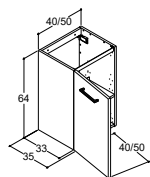

Mål	Farge	NRF nr.
Venstrehengslet		
40x35x64	Hvit matt	7041013
40x35x64	Sort eik	7041036
40x35x64	Varm eik	7036975
	Passer til servant 41 cm	6132389
50x35x64	Hvit matt	7041015
50x35x64	Sort eik	7041038
50x35x64	Varm eik	7036977
	Passer til servant 51 cm	6132382