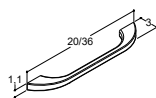

RUNDT

Bredde	Farge/materiale	NRF nr.
20 cm	Krom	7041099
	Sort	7041098
	Messing	7041101
36 cm	Krom	7041103
	Sort	7041102
	Messing	7041104