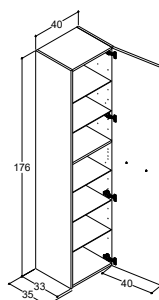

LAMPE TIL SPEIL OG SPEILSKAP

LED LAMPE, 230V, IP44 GODKJENT

Bredde	NRF nr.
30 cm	7041003
60 cm	7041004

HØYSKAP

HØYSKAP MED 1 TREHYLLE OG 5 GLASSHYLLER, VENDBAR

Mål	Farge	NRF nr.
40 x35 x176	Hvit matt	7041031
40 x35 x176	Sort eik	7041054
40 x35 x176	Varm eik	7036992