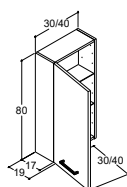

Venstrehengslet

40x19x80	Hvit matt	7041028
40x19x80	Sort eik	7041052

SPEIL - TILVALG LAMPE, se NESTE SIDE

SPEIL

Mål	NRF nr.
40x0,4x80	7041007
50x0,4x80	7041008
60x0,4x80	7041009
80x0,4x80	7041011
100x0,4x80	7041005
120x0,4x80	7041006