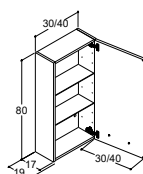

OVERSKAP

OVERSKAP MED 2 GLASSHYLLER

Mål	Farge	NRF nr.
Valgfri hengsel høyre eller venstre		
30x19x80	Hvit matt	7036981
30x19x80	Sort eik	7036982
30x19x80	Varm Eik	7036989

Høyrehengslet

40x19x80	Hvit matt	7041027
40x19x80	Sort eik	7041051

Venstrehengslet

40x19x80	Hvit matt	7041028
40x19x80	Sort eik	7041052