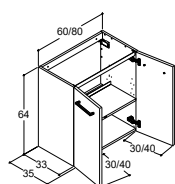

SERVANTSKAP MED 2 DØRER

Mål	Farge	NRF nr.
60x35x64	Hvit matt	7041016
60x35x64	Sort eik	7041039
60x35x64	Varm eik	7036978
	Passer til servant 61 cm	6132383
80x35x64	Hvit matt	7041032
80x35x64	Sort eik	7041055
80x35x64	Varm eik	7036993
	Passer til servant 81 cm	6132384