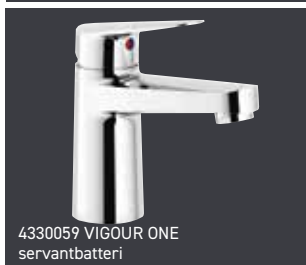

ARMATUR

	NRF nr
VIGOUR ONE servantbatteri	4330059
VIGOUR ONE ett-greps veggbatteri sv.bar tut	4330061
VIGOUR ONE kjøkkenbatteri m/svingbar tut	4402092
VIGOUR ONE bidét batteri	4332589
VIGOUR ONE ett-greps dusjbatteri	4358502
VIGOUR ONE termostat dusjbatteri	4358503
VIGOUR ONE termostat badebatteri	4358504

4330061 VIGOUR ONE
ett greps veggbatteri med svingbar tut

4332589 VIGOUR ONE
bidét batteri

4358502 VIGOUR ONE
ett greps dusjbatteri

4330059 VIGOUR ONE
servantbatteri

4402092 VIGOUR ONE
kjøkkenbatteri m/svingbar tut