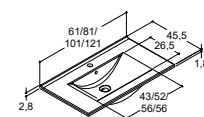

SERVANTER TIL 44 CM DYPE SERVANTSKAP

VOSS

Mål	Farge/materiale	NRF nr.
61x45,5x1,8	Hvit blank Sanitærporselen	6132385
81x45,5x1,8	Hvit blank Sanitærporselen	6132386
101x45,5x1,8	Hvit blank Sanitærporselen	6132387
121x45,5x1,8	Hvit blank Sanitærporselen	6132388