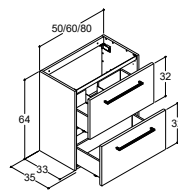

35 CM DYPE SERVANTSKAP MED SKUFFER

SERVANTSKAP MED UTSKJÆRING FOR AVLØP I ØVERSTE SKUFF

Mål	Farge	NRF nr.
50x35x64	Hvit matt	7041017
50x35x64	Sort eik	7041041
50x35x64	Varm eik	7036979
	Passer til servant 51 cm	6132382
60x35x64	Hvit matt	7041018
60x35x64	Sort eik	7041042
60x35x64	Varm eik	7036938
	Passer til servant 61 cm	6132383
80x35x64	Hvit matt	7041019
80x35x64	Sort eik	7041043
80x35x64	Varm eik	7036984
	Passer til servant 81 cm	6132384