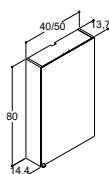

SPEILSKAP - TILVALG LAMPE, SE NEDENFOR

SPEILSKAP MED 1 DØR, IP44 GODKJENT