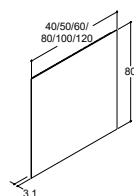

SPEIL - TILVALG LAMPE, se NESTE SIDE

SPEIL