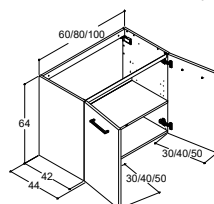

44 CM DYPE SERVANTSKAP MED DØRER

SERVANTSKAP MED 2 DØRER

Mål	Farge	NRF nr.
60x44x64	Hvit matt	7041021
60x44x64	Sort eik	7041044
60x44x64	Varm eik	7036985
	Passer til servant 61 cm	6132385
80x44x64	Hvit matt	7041033
80x44x64	Sort eik	7041056
80x44x64	Varm eik	7036944
	Passer til servant 81 cm	6132386
100x44x64	Hvit matt	7041034
100x44x64	Sort eik	7041057
100x44x64	Varm eik	7036955
	Passer til servant 101 cm	6132387