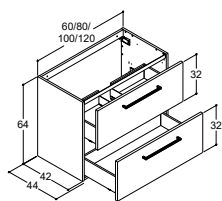

44 CM DYPE SERVANTSKAP MED SKUFFER

SERVANTSKAP MED UTSKJÆRING FOR AVLØP I ØVERSTE SKUFF

Mål	Farge	NRF nr.
60x44x64	Hvit matt	7041022
60x44x64	Sort eik	7041045
60x44x64	Varm eik	7036986
	Passer til servant 61 cm	6132385
80x44x64	Hvit matt	7041023
80x44x64	Sort eik	7041046
80x44x64	Varm eik	7036987
	Passer til servant 81 cm	6132386
100x44x64	Hvit matt	7041024
100x44x64	Sort eik	7041047
100x44x64	Varm eik	7036988
	Passer til servant 101 cm	6132387
120x44x64	Hvit matt	7041029
120x44x64	Sort eik	7041053
120x44x64	Varm eik	7036991
	Passer til servant 121 cm	6132388