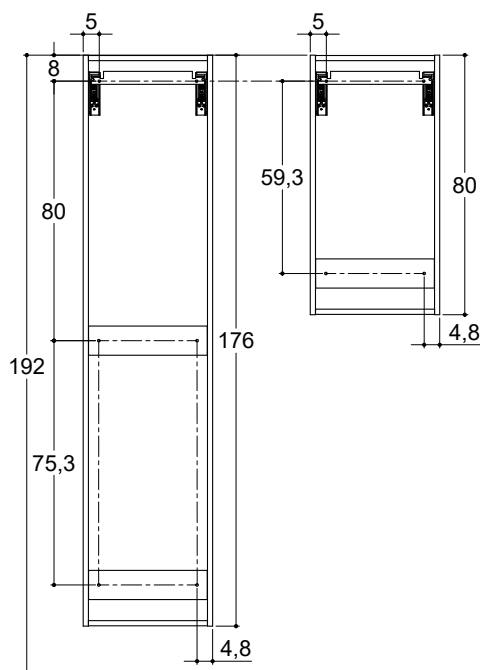

HØYSKAP OG OVERSKAP

Sider, topp og bunn	16 mm sponplate belagt med melamin på begge sider, og matchende 0,8 mm ABS-kant og PU-lim
Dører	19 mm sponplate belagt med melamin på begge sider, og matchende 0,8 mm ABS-kant og PU-lim
Hengsler	4 x Grand star hengsler med softclose
Hyller	Høyskap: 5 x 4 mm glasshyller og 1 x 16 mm fast trehylle Overskap: 2 x 4 mm glasshyller

HÅNDTAK

Håndtak, firkantet	Krom*, sort og messing. Størrelse 170 mm (160 c-c) og 330 mm (320 c-c) Velg håndtak 170 mm til skap under 60 cm bredde og håndtak 330 mm til skap fra 60 cm bredde.
Håndtak, rundt	Krom, sort og messing. Størrelse 200 mm (160 c-c) og 360 mm (320 c-c) Velg håndtak 200 mm til skap under 60 cm bredde og håndtak 360 mm til skap fra 60 cm bredde.

*Alle fronter blir levert med firkantet håndtak i krom som standard. Frontene er forboret til håndtak ved levering.

HÅNDTAK - TILVALG

FIRKANTET

Bredde	Farge/materiale	NRF nr.
17 cm	Sort	7041092
	Messing	7041094
	Blank krom	7041093
33 cm	Sort	7041095
	Messing	7041097
	Blank krom	7041096

RUNDT

Bredde	Farge/materiale	NRF nr.
20 cm	Krom	7041099
	Sort	7041098
	Messing	7041101
36 cm	Krom	7041103
	Sort	7041102
	Messing	7041104