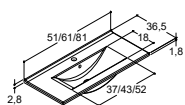

VOSS MINI

Mål	Farge/materiale	NRF nr.
51x36,5x1,8	Hvit blank Sanitærporselen	6132382
61x36,5x1,8	Hvit blank Sanitærporselen	6132383
81x36,5x1,8	Hvit blank Sanitærporselen	6132384