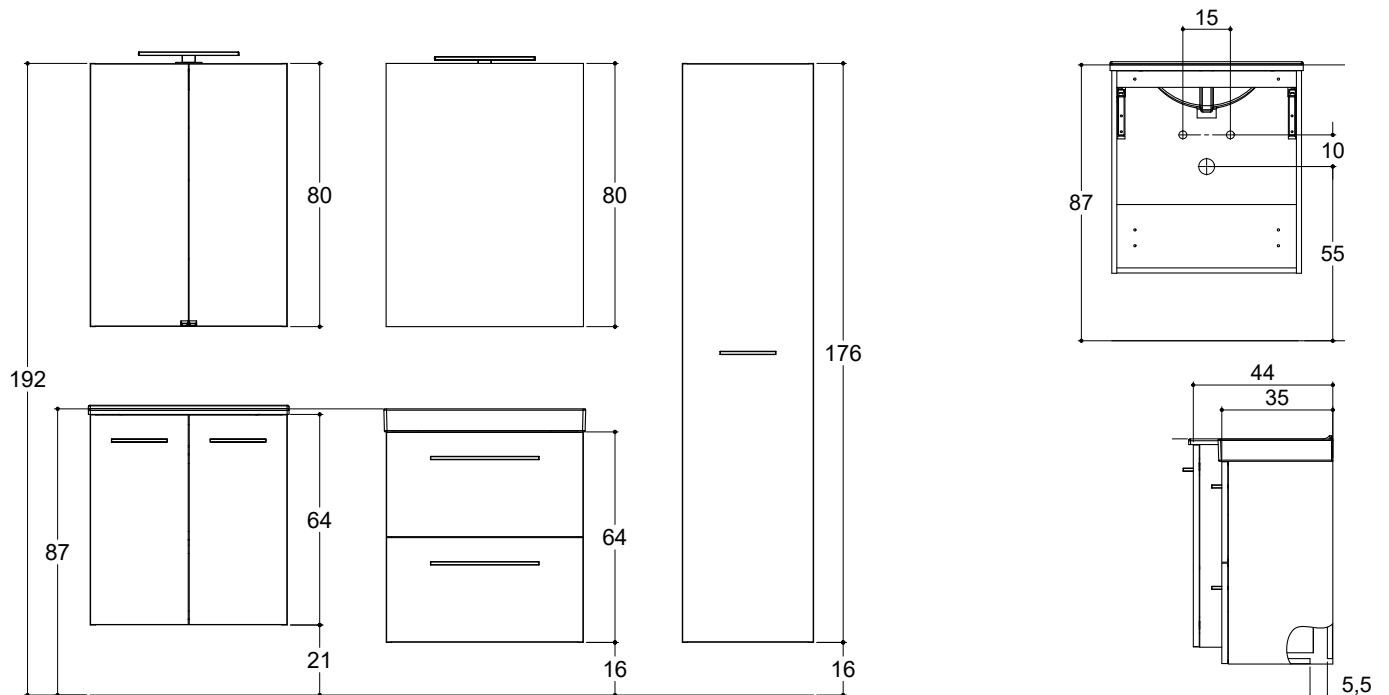

Installasjonsmål og tekniske spesifikasjoner