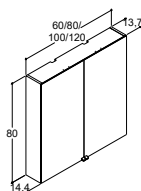

Mål	Farge	NRF nr.
40x14,5x80	Hvit matt	7041063
40x14,5x80	Sort eik	7041064
40x14,5x80	Varm eik	7036998
50x14,5x80	Hvit matt	7041065
50x14,5x80	Sort eik	7041066
50x14,5x80	Varm eik	7036999

SPEILSKAP MED 2 DØRER, IP44 GODKJENT

Mål	Farge	NRF nr.
60x14,5x80	Hvit matt	7041067
60x14,5x80	Sort eik	7041068
60x14,5x80	Varm eik	7036972
80x14,5x80	Hvit matt	7041069
80x14,5x80	Sort eik	7041071
80x14,5x80	Varm eik	7036973
100x14,5x80	Hvit matt	7041058
100x14,5x80	Sort eik	7041059
100x14,5x80	Varm eik	7036996
120x14,5x80	Hvit matt	7041061
120x14,5x80	Sort eik	7041062
120x14,5x80	Varm eik	7036997

LAMPE TIL SPEIL OG SPEILSKAP

LED LAMPE, 230V, IP44 GODKJENT

Bredde	NRF nr.
30 cm	7041003
60 cm	7041004