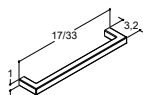

HØYSKAP OG OVERSKAP

Sider, topp og bunn	16 mm sponplate belagt med melamin på begge sider, og matchende 0,8 mm ABS-kant og PU-lim
Dører	19 mm sponplate belagt med melamin på begge sider, og matchende 0,8 mm ABS-kant og PU-lim
Hengsler	4 x Grand star hengsler med softclose
Hyller	Høyskap: 5 x 4 mm glasshyller og 1 x 16 mm fast trehylle Overskap: 2 x 4 mm glasshyller

HÅNDTAK

Håndtak, firkantet	Krom*, sort og messing. Størrelse 170 mm (160 c-c) og 330 mm (320 c-c) Velg håndtak 170 mm til skap under 60 cm bredde og håndtak 330 mm til skap fra 60 cm bredde.
Håndtak, rundt	Krom, sort og messing. Størrelse 200 mm (160 c-c) og 360 mm (320 c-c) Velg håndtak 200 mm til skap under 60 cm bredde og håndtak 360 mm til skap fra 60 cm bredde.

*Alle fronter blir levert med firkantet håndtak i krom som standard. Frontene er forboret til håndtak ved levering.

HÅNDTAK - TILVALG

FIRKANTET

Bredde	Farge/materiale	NRF nr.
17 cm	Sort	7041092
	Messing	7041094
	Blank krom	7041093
33 cm	Sort	7041095
	Messing	7041097
	Blank krom	7041096