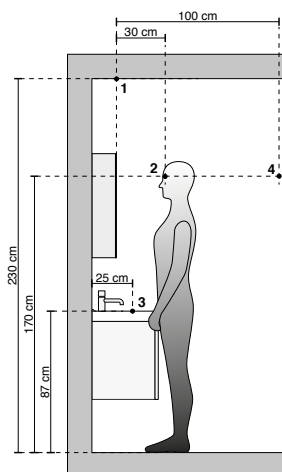

1904 VOSS SPESIFIKASJONER PÅ MÅLING AV LYS

Det er ingen standardmetode for å måle lys fra baderomsinnredning. Derfor benytter vi en måte å gi informasjon om lysnivå og lysutgang som er utviklet i bransjen. Denne viser mengden lys som spres til de ulike brukssonene som f. eks servant. Tallene angis i øyehøyde i det totale rommet.