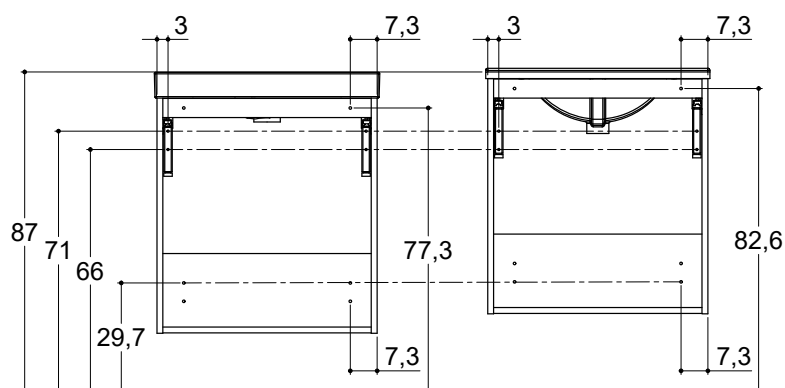

SERVANTER	VOSS MINI (Bredde 41,3 cm)	VOSS MINI	VOSS
Materiale	Porselen	Porselen	Porselen
Breddetoleranser	-5mm / + 8mm	-10mm / +10mm	-10mm / +10mm
Overløpshull	Ja	Ja	Ja

SERVANTSKAP	
Sider, hylle og bunn	16 mm sponplate belagt med melamin på begge sider, og matchende 0,8 mm ABS-kant og PU-lim
Fronter	19 mm sponplate belagt med melamin på begge sider, og matchende 0,8 mm ABS-kant og PU-lim
Skuffer	Ramme av 13 mm sponplate belagt med med melamin på begge sider. Bunn av 12 mm melaminbelagt sponplate. Grandstar skuffeskinner, med full forlengelse, soft- close og justeringsmuligheter (opp og ned)
Håndtak	Firkantet, krom 170 (160 c-c) og 330 mm (320 c-c)

Kubbemål: