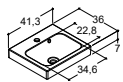

SERVANTER TIL 35 CM DYPE SERVANTSKAP

VOSS MINI

Mål	Farge/materiale	NRF nr.
41,3x36x7	Hvit blank Sanitærporselen	6132389