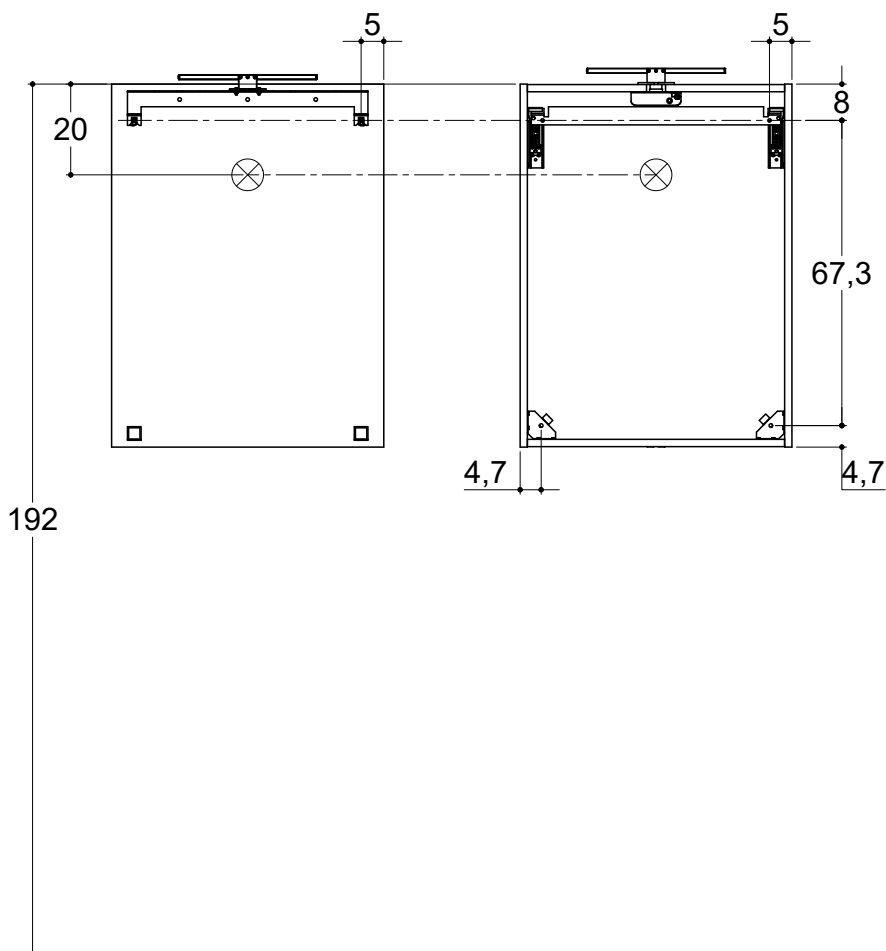

Kubbemål:

SPEIL

Speilglass	4 mm
------------	------

SPEILSKAP

Speildører	Dobbelt speil 2 x 3 mm
Hengsler	Blum hengsler med softclose
Dør åpningsvinkel hengsel	125 grader
Sider, topp og bunn	16 mm sponplate belagt med melamin på begge sider, og matchende 0,8 mm ABS-kant og PU-lim
Hyller	3 x 4 mm hyller i polert glass med støtter i gjennomsiktig plast med 3 mm stålpinner
Stikkontakt	1 x 230V, Max output 2.200W - sentrert
IP klasse	IP44

LAMPE

Anbefalt til speil/ speilskap 40, 50 og 60 cm	30 cm LED, 5W, 3150K, 300lm (A+)
Anbefalt til speil/ speilskap 80, 100 og 120 cm	60 cm LED, 10W, 3150K, 600lm (A+)
IP klasse	IP44

Kubbemål:

HØYSKAP OG OVERSKAP