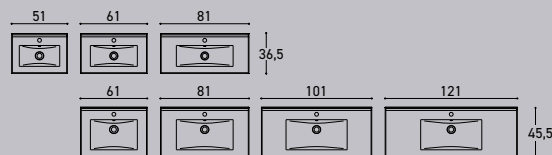

Porselenservant i et tidløst, minimalistisk design. Velg mellom to dybder - 36,5 cm eller 45,5 cm

SERVANTSKAP

Dører

- Høyde 64 cm gir god utnyttelse av veggen
- God hylleplass
- Myk og lydløs lukking med soft-close
- Perfekt montering med hengsler som kan justeres i 3 retninger
- Solid åpning og lukking med kraftige metallklipshengsler
- Dybde 35 og 44 cm. Breddene 40, 50, 60, 80, 100 cm

Skuffer

- Høyde 64 cm med god plass i skuffene
- Myk og lydløs lukking med soft-close
- Du når frem til det som ligger bakerst med fullt uttrekk
- Utskjæring til rørføring i øverste skuff
- Plass for rørføring til gulv bak nederste skuff
- Perfekt montering med justerbare skuffer ved f. eks skjeve vegger
- Dybde 35 og 44 cm. Breddene 50, 60, 80, 100, 120 cm