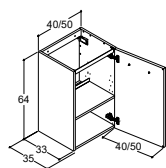

35 CM DYPE SERVANTSKAP MED DØRER

SERVANTSKAP MED 1 DØR

Mål	Farge	NRF nr.
Høyrehengslet		
40x35x64	Hvit matt	7041012
40x35x64	Sort eik	7041035
40x35x64	Varm eik	7036974
	Passer til servant 41 cm	6132389
50x35x64	Hvit matt	7041014
50x35x64	Sort eik	7041037
50x35x64	Varm eik	7036976
	Passer til servant 51 cm	6132382